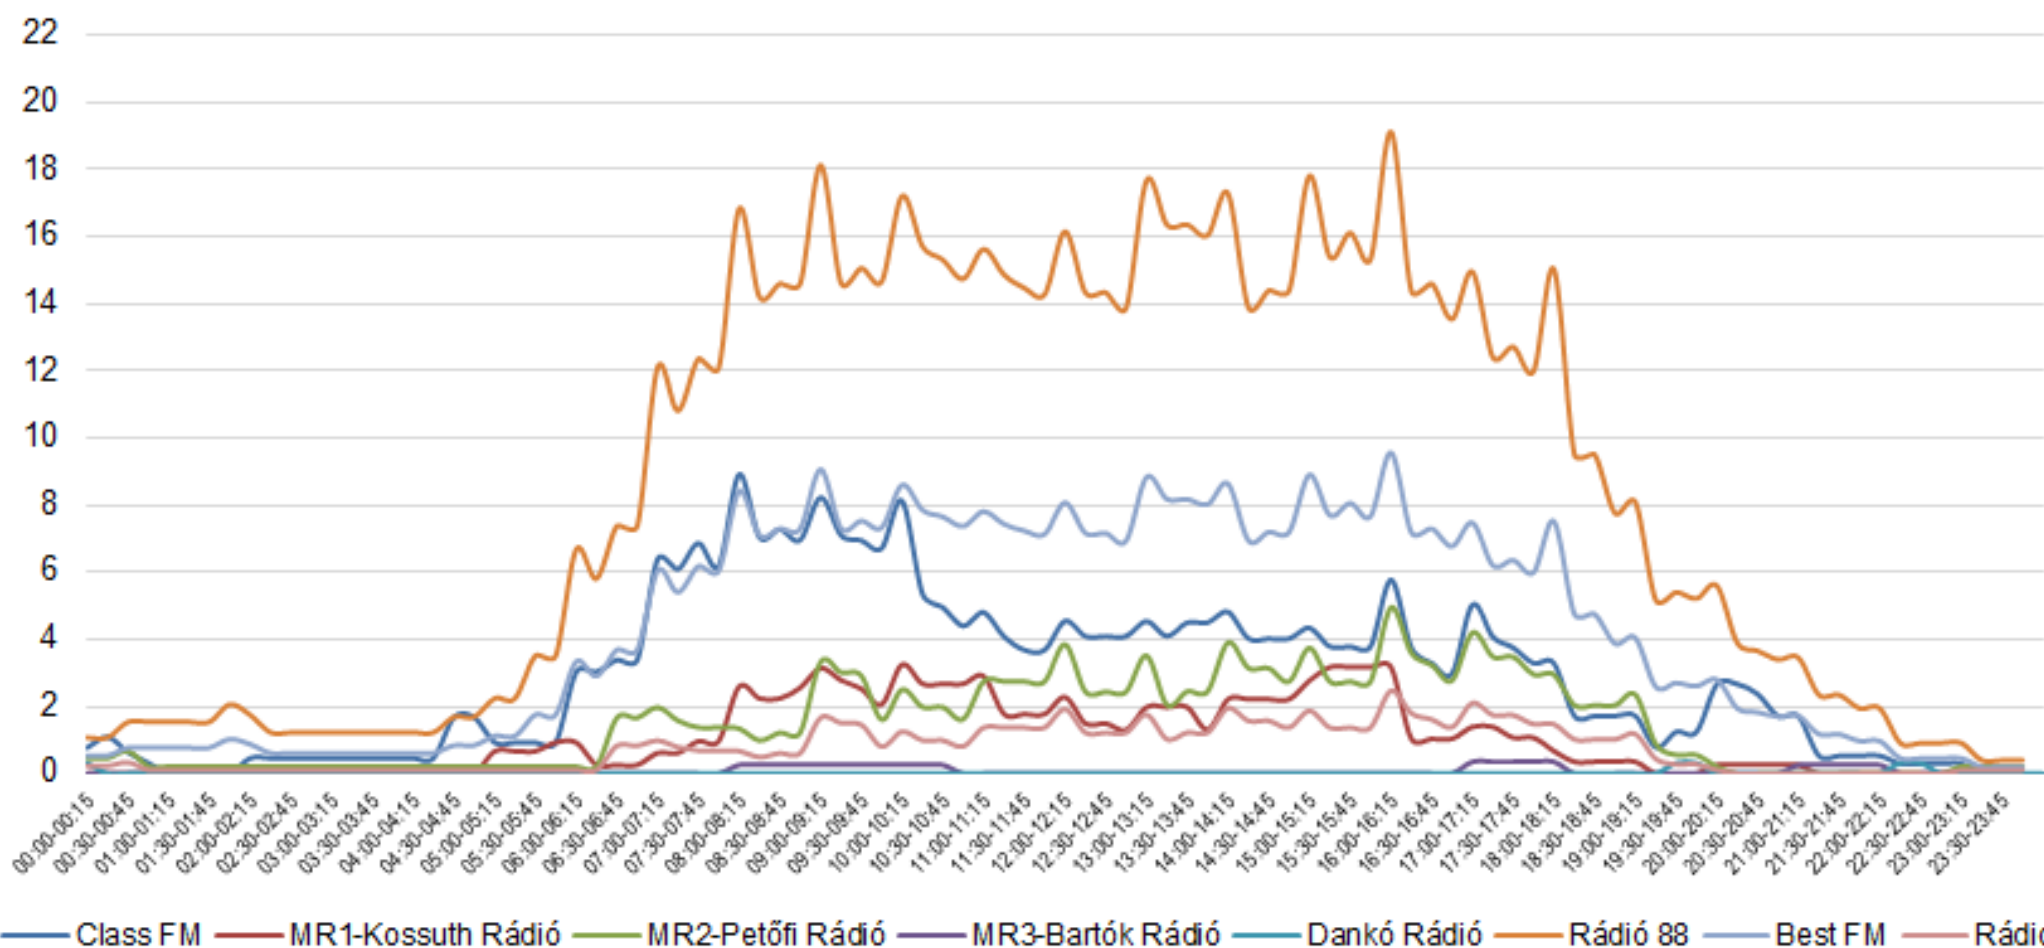

Reach N	A. Rádió	B. Rádió	C. Rádió	D. Rádió	E. Rádió	F. Rádió	OTHER stations
Whole day	317	20489	6474	25562	425	34078	2473
00:00 - 06:00	0	1798	1886	3871	0	3051	113
06:00 - 10:00	48	11238	4187	13619	156	21638	1311
10:00 - 14:00	179	11017	2632	10688	230	19325	910
14:00 - 18:00	32	13046	3009	14145	335	22878	991
18:00 - 20:00	74	3961	899	4767	152	8956	807
20:00 - 24:00	84	1597	459	2952	0	3344	448

Please select:

Region:

Central Hungary

Sample:

Total

Datatype:

Percent

Reach